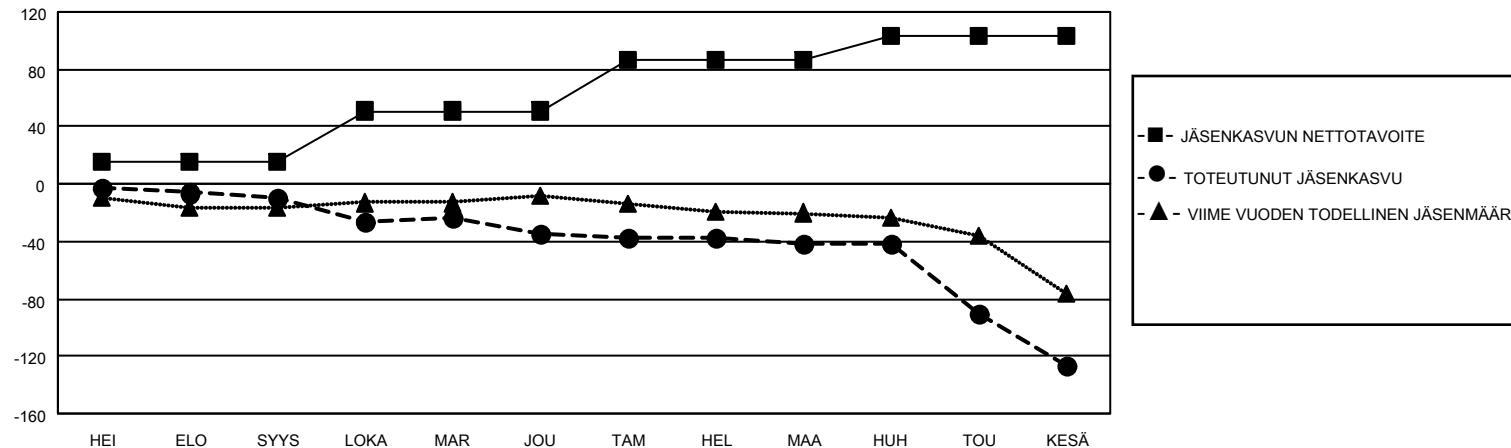

MONTHLY MEMBERSHIP PROGRESS REPORT

SIJAINTI FINLAND

District 107 M

Results as of: 6/30/2022

Klubit				jäsentä			
TULOKSET 2021-2022				TULOKSET 2021-2022			
NELJÄNNES	UUDEN KLUBIN TAVOITE	UUDET KLUBIT	LOPETETUT KLUBIT	NELJÄNNES	JÄSENKASVUN NETTOTAVOITE	TOTEUTUNUT JÄSENKASVU	POISTETUT JÄSENET (mukaan lukien siirrot)
HEI/ELO/SYYS	0	0	0	HEI/ELO/SYYS	15	15	23
LOKA/MAR/JOU	1	0	0	LOKA/MAR/JOU	36	16	40
TAM/HEL/MAA	1	0	0	TAM/HEL/MAA	36	10	18
HUH/TOU/KESÄ	0	0	2	HUH/TOU/KESÄ	16	23	96

TAVOITTEET JA UUDET KLUBIT, KUMULATIIVINEN

TAVOITTEET JA JÄSENET, KUMULATIIVINEN

LAKKAUTETUT KLUBIT: 2

ERONNEET JÄSENET

KUOLLUT	17
KLUBI LAKKAUTETTU	0
MUU	160
YHTEENSÄ	177

26 CLUBS OF 64 LISÄNNYT YHDEN TAI USEAMMAN UUTTA JÄSENTÄ