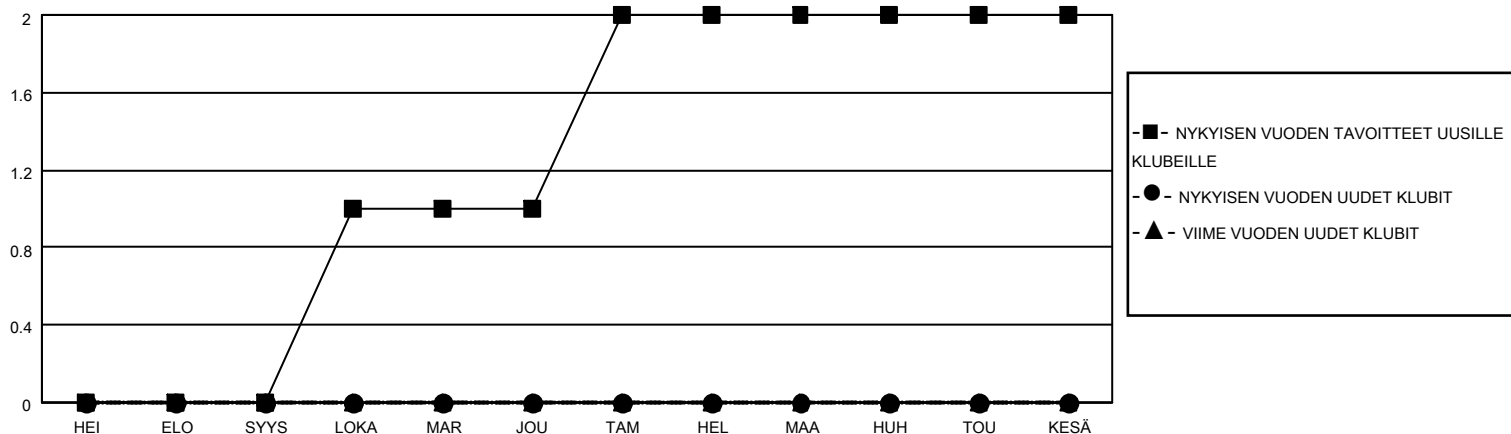

MONTHLY MEMBERSHIP PROGRESS REPORT

SIJAINTI FINLAND

District 107 M

Results as of: 6/30/2022

Klubit				jäsentä			
TULOKSET 2021-2022				TULOKSET 2021-2022			
NELJÄNNES	UUDEN KLUBIN TAVOITE	UUDET KLUBIT	LOPETETUT KLUBIT	NELJÄNNES	JÄSENKASVUN NETTOTAVOITE	TOTEUTUNUT JÄSENKASVU	POISTETUT JÄSENET (mukaan lukien siirrot)
HEI/ELO/SYYS	0	0	0	HEI/ELO/SYYS	15	15	23
LOKA/MAR/JOU	1	0	0	LOKA/MAR/JOU	36	16	40
TAM/HEL/MAA	1	0	0	TAM/HEL/MAA	36	10	18
HUH/TOU/KESÄ	0	0	2	HUH/TOU/KESÄ	16	23	96

TAVOITTEET JA UUDET KLUBIT, KUMULATIIVINEN

TAVOITTEET JA JÄSENET, KUMULATIIVINEN

LAKKAUTETUT KLUBIT: 2

ERONNEET JÄSENET

KUOLLUT	17
KLUBI LAKKAUTETTU	0
MUU	160
YHTEENSÄ	177

26 CLUBS OF 64 LISÄNNYT YHDEN TAI USEAMMAN UUTTA JÄSENTÄ